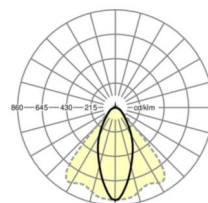

параметры

номер заказа	19420024260
код EAN	4020863415717
номер таможенного тарифа	94051190
Знак прохождения контроля	IP 20, класс защиты I, ENEC10 VDE, F, HACCP DIN10500/Food/IFS-пригодность для применения/BRC, Indoor, CE
Степень ударопрочности IK	IK03 (-20°C bis 35°C)
Температура окружения	ta -20°C в 35°C
Гарантийный срок	5 лет
Государственные программы поддержки	BEG - государственные субсидии для энергосберегающих зданий (действительна только для Германии)

электротехника

Балласт	Электронный драйвер (1 штука)
Мощность системы	79W
сетевое напряжение	230V/50Hz
автоматический предохранитель (пусковой ток)	13 штук/B10, 21 штук/B16, 22 штук/C10, 36 штук/C16
класс энергосбережения/Источник света	D

Оптика

Оснастка	LED, цветопередача/оттенок света CRI ≥ 80 / 3000K
Допуск для координаты цветности (MacAdam)	3SDCM
Фотобиологическая безопасность (светильник)	RG1
Номинальный световой поток	13492lm
Срок службы LED	50000h L80/B10 (Tq 35°C)
светоотдача светильников	171lm/W
Угол излучения	40° (C0) / 85° (C90)
UGR поп./вдоль	20.2 / 22.2

DEEP-LINK

<https://www.regiolux.de/ru/article/19420024260>

Ссылка	LED 14000lm 830
ηLB	100 %
Φ ↓↑	99 % / 1 %
UGR поп./вдоль	20.2 / 22.2